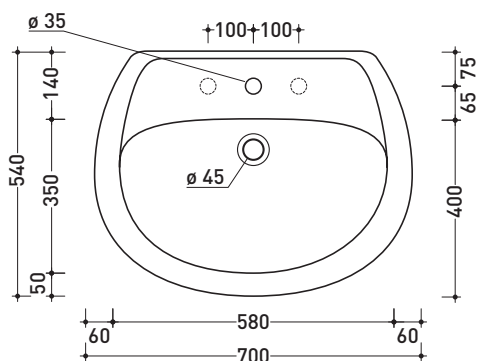

design **FLAMINIA DESIGN TEAM**

3026

Lavabo cm 70 monoforo sospeso - appoggio su colonna

• CON TROPPOPIENO • PREDISPOSTO TRE FORI RUBINETTO

Complementi: **Colonna Metro (3031)**

Accessori tecnici: **Sifone cromo (SIFL/CR) - Sifone telescopico cromo (SIFL066)**
Piletta Stop & Go (PLSG)
Piletta Stop & Go in ceramica (PLCE)
Set 2 pezzi rubinetto filtro cromo (RF026)
Kit fissaggio parete (9002)

Dim. Imballo | Peso **19,2 kg** | Pz. Pallet n° **20**

CE UNI EN 14688 - CL20 Dop-No14688

vista zenitale / zenital view

vista frontale / frontal view

sezione longitudinale / section

dimensioni in mm

Le misure dimensionali riportate hanno una tolleranza del 2%