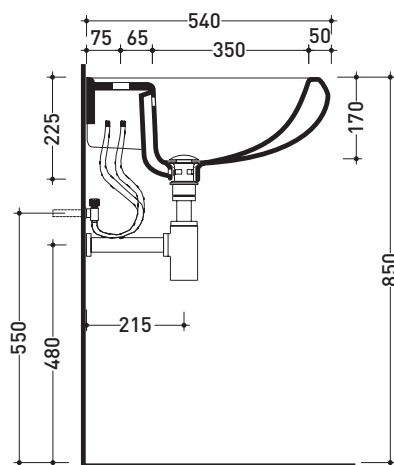

design **FLAMINIA DESIGN TEAM**

3026

Lavabo cm 70 monoforo sospeso - appoggio su colonna

• CON TROPPOPIENO • PREDISPOSTO TRE FORI RUBINETTO

Complementi: **Colonna Metro (3031)**

Accessori tecnici: **Sifone cromo (SIFL/CR) - Sifone telescopico cromo (SIFL066)**
Piletta Stop & Go (PLSG)
Piletta Stop & Go in ceramica (PLCE)
Set 2 pezzi rubinetto filtro cromo (RF026)
Kit fissaggio parete (9002)

Dim. Imballo | Peso **19,2 kg** | Pz. Pallet n° **20**

CE UNI EN 14688 - CL20 Dop-No14688

vista zenitale / zenital view

vista frontale / frontal view

sezione longitudinale / section

dimensioni in mm

Le misure dimensionali riportate hanno una tolleranza del 2%