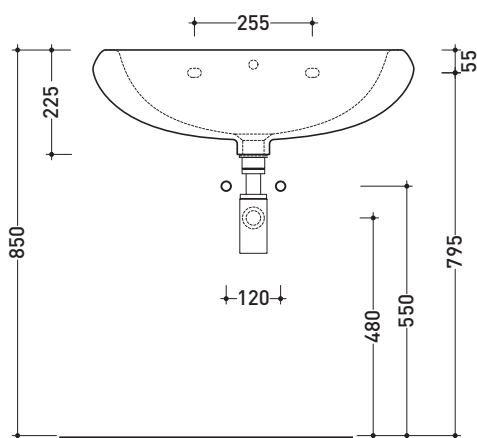

design **FLAMINIA DESIGN TEAM**

3026

Lavabo cm 70 monoforo sospeso - appoggio su colonna

• CON TROPPOPIENO • PREDISPOSTO TRE FORI RUBINETTO

Complementi: **Colonna Metro (3031)**

Accessori tecnici: **Sifone cromo (SIFL/CR) - Sifone telescopico cromo (SIFL066)**
Piletta Stop & Go (PLSG)
Piletta Stop & Go in ceramica (PLCE)
Set 2 pezzi rubinetto filtro cromo (RF026)
Kit fissaggio parete (9002)

Dim. Imballo | Peso **19,2 kg** | Pz. Pallet n° **20**

CE UNI EN 14688 - CL20 Dop-No14688

vista zenitale / zenital view

vista frontale / frontal view

sezione longitudinale / section

dimensioni in mm

Le misure dimensionali riportate hanno una tolleranza del 2%